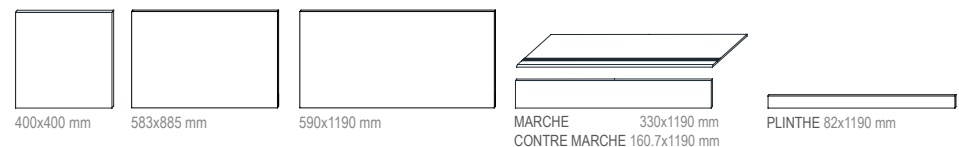

AUTRES FINITIONS/OTHER FINISHES

BRILLANT (Noir,Blanc)

MATE DURE (Noir,Gris)

EMBALLAGE / PACKAGING

Format / Size (mm)	Épaisseur / Thickness (mm)	PC/Cart / Pcs/Box	M2/Car / Sqm/Box(m²) ML/Car / LM/Box (m)	Poids/Carton / Weight/Box (Kg)	Carton/Pal / Box/Pal	M2/Pal / Sqm/Pal(m²) ML/Pal / LM/Pal (m)	Poids Brut/Pal/Weight/Pal (Kg)
600 x 600	10,40	04	1,44 m²	33,70	36	51,84 m²	1229,3 ±5
590 x 590	10,40	04	1,39 m²	32,62	36	50,13 m²	1190,4 ±5
583 x 583	10,40	04	1,36 m²	31,20	36	48,96 m²	1140 ±5
290 x 590	10,40	06	1,03 m²	24,13	48	49,28 m²	1174,3 ±5
288 x 583	10,40	06	1,01 m²	23,20	48	48,36 m²	1139 ±5
290 x 290	10,40	12	1,01 m²	23,16	51	51,47 m²	1205 ±5
288 x 288	10,40	12	1,00 m²	23,00	51	50,77 m²	1192 ±5
82 x 590	10,40	12	7,08 m	13,18	70	495,60 m	942 ±5
82 x 583	10,40	12	7,00 m	12,40	70	489,72 m	890 ±5
82 x 600	10,40	12	7,20 m	13,40	70	504,00 m	958 ±5

FORMATS / SIZES

EMS 16/15 P3
Unicolor Vert 600x600 mm

EMS R 16/15 P31
Unicolor Vert 590x590 mm

EMS CR 16/15 P32
Unicolor Vert 290x590 mm

EMS CR 16/15 P33
Unicolor Vert 290x290 mm

AUTRES FORMATS / OTHER SIZES

Note : Formats (600x1200 mm); (600x900 mm) selon demande. / Voir page 18 pour plus de details.
Note : Sizes (600x1200 mm); (600x900 mm) per request. / See page18 for more details.