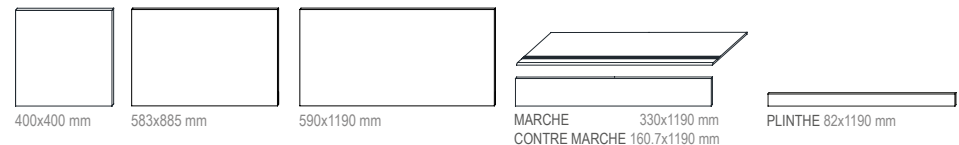

Plinthe:
-A- Bord Arrondi R=3mm
-B- Bord Simple

FORMATS / SIZES

EMS 08/18 P3
Rusty Gris 600x600 mm

EMS R 08/18 P31
Rusty Gris 590x590 mm

EMS CR 08/18 P32
Rusty Gris 290x590 mm

EMS CR 08/18 P33
Rusty Gris 290x290 mm

AUTRES FORMATS / OTHER SIZES

Note : Formats (600x1200 mm); (600x900 mm) selon demande. / Voir page 18 pour plus de détails.
Note : Sizes (600x1200 mm); (600x900 mm) per request. / See page18 for more details.