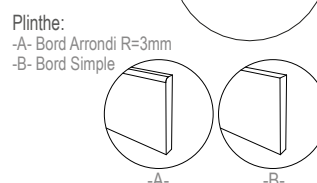

Contre Marche 160.7x590 mm
Noble Noir EFGS RC 20/19 P38

PLINTHE 82x590 mm
Noble Noir EFGS RCA 20/19 P34

PLINTHE 82x600 mm
Noble Noir EFGS CA 20/19 P13

DÉTAILS / DETAILS

Marche:
-Bord Arrondi R=3mm
-Nez Antidérapant

Plinthe:
-A- Bord Arrondi R=3mm
-B- Bord Simple

FORMATS / SIZES

EFGS 20/19 P3
Noble Noir 600x600 mm

EFGS R 20/19 P31
Noble Noir 590x590 mm

EFGS CR 20/19 P32
Noble Noir 290x590 mm

EFGS CR 20/19 P33
Noble Noir 290x290 mm

AUTRES FORMATS / OTHER SIZES

Note : Formats (600x1200 mm); (600x900 mm) selon demande. / Voir page 18 pour de plus de details.
Note : Sizes (600x1200 mm); (600x900 mm) per request. / See page18 for more details.