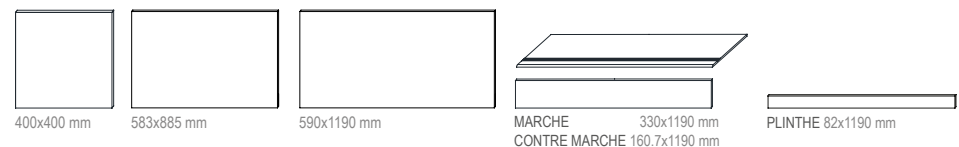

Plinthe:
-A- Bord Arrondi R=3mm
-B- Bord Simple

FORMATS / SIZES

EFGS 20/19 P3
Noble Noir 600x600 mm

EFGS R 20/19 P31
Noble Noir 590x590 mm

EFGS CR 20/19 P32
Noble Noir 290x590 mm

EFGS CR 20/19 P33
Noble Noir 290x290 mm

AUTRES FORMATS / OTHER SIZES

Note : Formats (600x1200 mm); (600x900 mm) selon demande. / Voir page 18 pour de plus de details.
Note : Sizes (600x1200 mm); (600x900 mm) per request. / See page18 for more details.