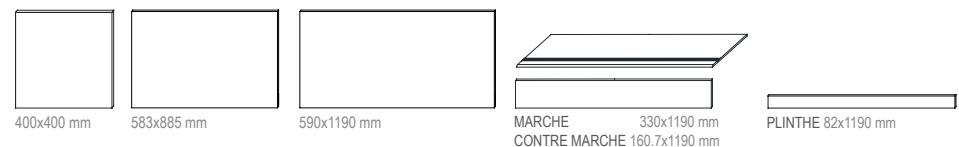

## FORMATS / SIZES

FMT 05/20 P3  
Neolith Beige Foncé 600x600 mm

FMT R 05/20 P31  
Neolith Beige Foncé 590x590 mm

FMT RC 05/20 P32  
Neolith Beige Foncé 290x590 mm

FMT RC 05/20 P33  
Neolith Beige Foncé 290x290 mm

## AUTRES FORMATS / OTHER SIZES

**Note :** Formats (600x1200 mm); (600x900 mm) selon demande. / Voir page 18 pour plus de details.  
**Note :** Sizes (600x1200 mm); (600x900 mm) per request. / See page18 for more details.