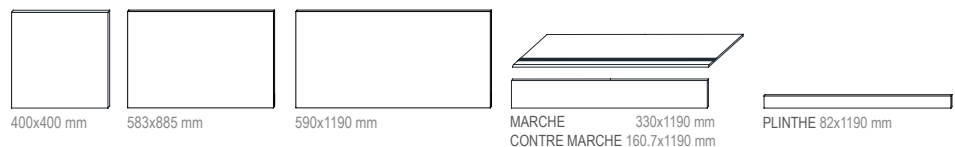

JACQUARD

GRÈS PORCELAINIQUE ÉMAILLÉ
GLAZED PORCELAIN STONEWARE

COULEURS / COLORS

EFG 34/19 Gris
EFG 33/19 Beige

PIÈCES SPECIALES / FITTINGS

Marche 330x590 mm
Jacquard Gris EFG RC 34/19 P37

Contre Marche 160.7x590 mm
Jacquard Gris EFG RC 34/19 P38

PLINTHE 82x590 mm
Jacquard Gris EFG RC 34/19 P34

PLINTHE 82x600 mm
Jacquard Gris EFG RC 34/19 P13

DÉTAILS / DETAILS

Marche:
-Bord Arrondi R=3mm
-Nez Antidérapant

Plinthe:
-A- Bord Arrondi R=3mm
-B- Bord Simple

AUTRES FINITIONS/OTHER FINISHES

LAPATO

FORMATS / SIZES

EFG 34/19 P3
Jacquard Gris 600x600 mm

EFG R 34/19 P31
Jacquard Gris 590x590 mm

EFG RC 34/19 P32
Jacquard Gris 290x590 mm

EFG RC 34/19 P33
Jacquard Gris 290x290 mm

AUTRES FORMATS / OTHER SIZES

Note : Formats (600x1200 mm); (600x900 mm) selon demande. / Voir page 18 pour plus de détails.
Note : Sizes (600x1200 mm); (600x900 mm) per request. / See page18 for more details.