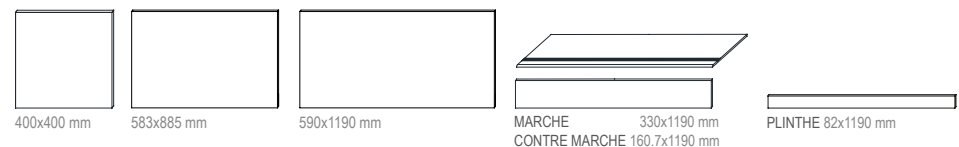

PLINTHE 82x590 mm
Ivoire Beige EM RC 01/19 P34

PLINTHE 82x600 mm
Ivoire Beige EM RC 01/19 P13

DÉTAILS / DETAILS

Marche:
-Bord Arrondi R=3mm
-Nez Antidérapant

Plinthe:
-A- Bord Arrondi R=3mm
-B- Bord Simple

FORMATS / SIZES

EM 01/19 P3
Ivoire Beige 600x600 mm

EM R 01/19 P31
Ivoire Beige 590x590 mm

EM RC 01/19 P32
Ivoire Beige 290x590 mm

EM RC 01/19 P33
Ivoire Beige 290x290 mm

AUTRES FORMATS / OTHER SIZES

Note : Formats (600x1200 mm); (600x900 mm) selon demande. / Voir page 18 pour plus de details.
Note : Sizes (600x1200 mm); (600x900 mm) per request. / See page18 for more details.