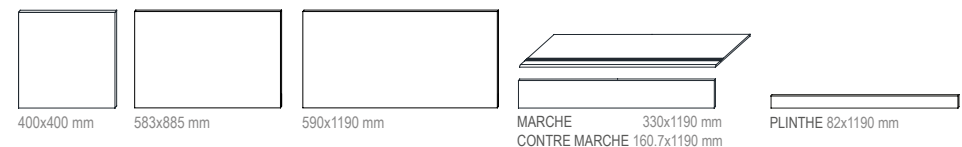

EMBALLAGE / PACKAGING

FORMATS / SIZES

AUTRES FORMATS / OTHER SIZES

Note : Formats (600x1200 mm); (600x900 mm) selon demande. / Voir page 18 pour plus de details.
Note : Sizes (600x1200 mm); (600x900 mm) per request. / See page18 for more details.

Format / Size (mm)	Épaisseur / Thickness (mm)	PC/Cart / Pcs/Box	M2/Car / Sqm/Box (m²) ML/Car / LM/Box (m)	Poids/Carton / Weight/Box (Kg)	Carton/Pal / Box/Pal	M2/Pal / Sqm/Pal (m²) ML/Pal / LM/Pal (m)	Poids Brut/Pal/Weight/Pal (Kg)
600 x 600	10,40	04	1,44 m²	33,70	36	51,84 m²	1229,3 ±5
590 x 590	10,40	04	1,39 m²	32,62	36	50,13 m²	1190,4 ±5
583 x 583	10,40	04	1,36 m²	31,20	36	48,96 m²	1140 ±5
290 x 590	10,40	06	1,03 m²	24,13	48	49,28 m²	1174,3 ±5
288 x 583	10,40	06	1,01 m²	23,20	48	48,36 m²	1139 ±5
290 x 290	10,40	12	1,01 m²	23,16	51	51,47 m²	1205 ±5
288 x 288	10,40	12	1,00 m²	23,00	51	50,77 m²	1192 ±5
82 x 590	10,40	12	7,08 m	13,18	70	495,60 m	942 ±5
82 x 583	10,40	12	7,00 m	12,40	70	489,72 m	890 ±5
82 x 600	10,40	12	7,20 m	13,40	70	504,00 m	958 ±5