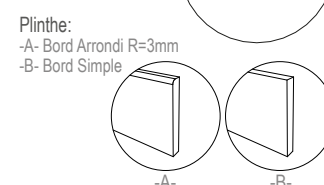

DÉTAILS / DETAILS