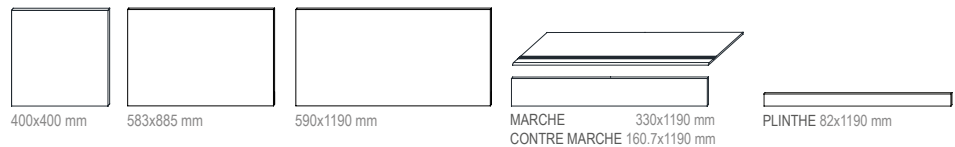

PLINTHE 82x590 mm
Atlantis Gris EF MS RCA 03/17P34

PLINTHE 82x600 mm
Atlantis Gris EF MS CA 03/17P13

DÉTAILS / DETAILS

Marche:
-Bord Arrondi R=3mm
-Nez Antidérapant

Plinthe:
-A- Bord Arrondi R=3mm
-B- Bord Simple

FORMATS / SIZES

EF MS 03/17 P3
Atlantis Gris 600x600 mm

EF MS R 03/17 P31
Atlantis Gris 590x590 mm

EF MS CR 03/17 P32
Atlantis Gris 290x590 mm

EF MS CR 03/17 P33
Atlantis Gris 290x290 mm

AUTRES FORMATS / OTHER SIZES

Note : Formats (600x1200 mm); (600x900 mm) selon demande. / Voir page 18 pour plus de details.
Note : Sizes (600x1200 mm); (600x900 mm) per request. / See page18 for more details.

EMBALLAGE / PACKAGING

Format / Size (mm)	Épaisseur / Thickness (mm)	PC/Cart / Pcs/Box	M2/Car / Sqm/Box (m ²) ML/Car / LM/Box (m)	Poids/Carton / Weight/Box (Kg)	Carton/Pal / Box/Pal	M2/Pal / Sqm/Pal (m ²) ML/Pal / LM/Pal (m)	Poids Brut/Pal/Weight/Pal (Kg)
600 x 600	10,40	04	1,44 m ²	33,70	36	51,84 m ²	1229,3 ±5
590 x 590	10,40	04	1,39 m ²	32,62	36	50,13 m ²	1190,4 ±5
583 x 583	10,40	04	1,36 m ²	31,20	36	48,96 m ²	1140 ±5
290 x 590	10,40	06	1,03 m ²	24,13	48	49,28 m ²	1174.3 ±5
288 x 583	10,40	06	1,01 m ²	23,20	48	48,36 m ²	1139 ±5
290 x 290	10,40	12	1,01 m ²	23,16	51	51,47 m ²	1205 ±5
288 x 288	10,40	12	1,00 m ²	23,00	51	50,77 m ²	1192 ±5
82 x 590	10,40	12	7,08 m	13,18	70	495,60 m	942 ±5
82 x 583	10,40	12	7,00 m	12,40	70	489,72 m	890±5
82 x 600	10,40	12	7,20 m	13,40	70	504,00 m	958 ±5