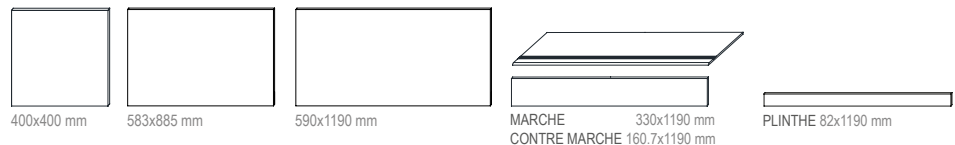

FORMATS / SIZES

EFTDRY 05/19 P3  
Atakor Gris 600x600 mm

EFTDRY R 05/19 P31  
Atakor Gris 590x590 mm

EFTDRY CR 05/19 P32  
Atakor Gris 290x590 mm

EFTDRY CR 05/19 P33  
Atakor Gris 290x290 mm

AUTRES FORMATS / OTHER SIZES

**Note :** Formats (600x1200 mm); (600x900 mm) selon demande. / Voir page 18 pour de plus de détails.  
**Note :** Sizes (600x1200 mm); (600x900 mm) per request. / See page18 for more details.

EMBALLAGE / PACKAGING

Format / Size (mm)	Épaisseur / Thickness (mm)	PC/Cart / Pcs/Box	M2/Car / Sqm/Box (m <sup>2</sup> ) ML/Car / LM/Box (m)	Poids/Cartron / Weight/Box (Kg)	Carton/Pal / Box/Pal	M2/Pal / Sqm/Pal (m <sup>2</sup> ) ML/Pal / LM/Pal (m)	Poids Brut/Pal/Weight/Pal (Kg)
600 x 600	10,40	04	1,44 m <sup>2</sup>	33,70	36	51,84 m <sup>2</sup>	1229,3 ±5
590 x 590	10,40	04	1,39 m <sup>2</sup>	32,62	36	50,13 m <sup>2</sup>	1190,4 ±5
583 x 583	10,40	04	1,36 m <sup>2</sup>	31,20	36	48,96 m <sup>2</sup>	1140 ±5
290 x 590	10,40	06	1,03 m <sup>2</sup>	24,13	48	49,28 m <sup>2</sup>	1174,3 ±5
288 x 583	10,40	06	1,01 m <sup>2</sup>	23,20	48	48,36 m <sup>2</sup>	1139 ±5
290 x 290	10,40	12	1,01 m <sup>2</sup>	23,16	51	51,47 m <sup>2</sup>	1205 ±5
288 x 288	10,40	12	1,00 m <sup>2</sup>	23,00	51	50,77 m <sup>2</sup>	1192 ±5
82 x 590	10,40	12	7,08 m	13,18	70	495,60 m	942 ±5
82 x 583	10,40	12	7,00 m	12,40	70	489,72 m	890±5
82 x 600	10,40	12	7,20 m	13,40	70	504,00 m	958 ±5