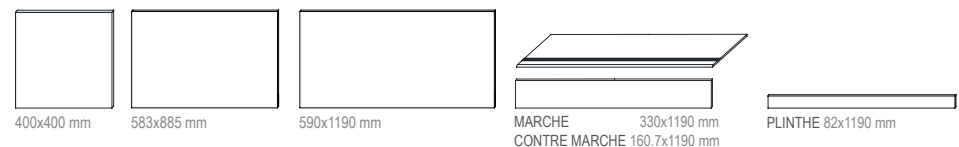

PLINTHE 82x590 mm
Arctic Super Blanc FMT Z RC 01/20 P34

PLINTHE 82x600 mm
Arctic Super Blanc FMT Z RC 01/20 P13

DÉTAILS / DETAILS

Marche:
-Bord Arrondi R=3mm
-Nez Antidérapant

Plinthe:
-A- Bord Arrondi R=3mm
-B- Bord Simple

FORMATS / SIZES

FMT Z 01/20 P3
Arctic Super Blanc 600x600 mm

FMT Z R 01/20 P31
Arctic Super Blanc 590x590 mm

FMT Z RC 01/20 P32
Arctic Super Blanc 290x590 mm

FMT Z RC 01/20 P33
Arctic Super Blanc 290x290 mm

AUTRES FORMATS / OTHER SIZES

Note : Formats (600x1200 mm); (600x900 mm) selon demande. / Voir page 18 pour plus de details.
Note : Sizes (600x1200 mm); (600x900 mm) per request. / See page18 for more details.