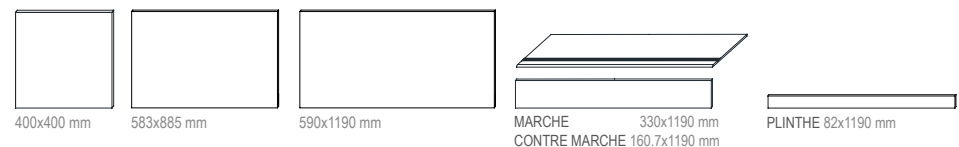

## FORMATS / SIZES

EFMTZ 01/20 P3  
Arctic Super Blanc 600x600 mm

EFMTZ R 01/20 P31  
Arctic Super Blanc 590x590 mm

EFMTZ CR 01/20 P32  
Arctic Super Blanc 290x590 mm

EFMTZ CR 01/20 P33  
Arctic Super Blanc 290x290 mm

## AUTRES FORMATS / OTHER SIZES

**Note :** Formats (600x1200 mm); (600x900 mm) selon demande. / Voir page 18 pour plus de details.  
**Note :** Sizes (600x1200 mm); (600x900 mm) per request. / See page18 for more details.