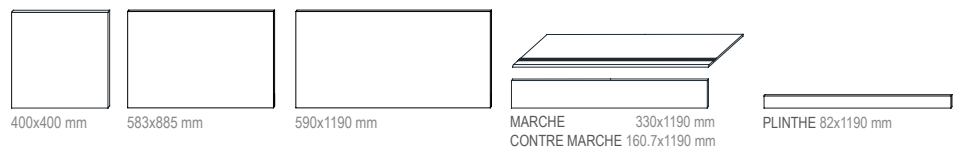

WOOD LIFE

GRÈS PORCELAINIQUE ÉMAILLÉ
GLAZED PORCELAIN STONEWARE

PIÈCES SPECIALES / FITTINGS

Marche 330x590 mm
Wood Life EF RC 13/17 P37

Contre Marche 160.7x590 mm
Wood Life EF RC 13/17 P38

PLINTHE 82x590 mm
Wood Life EF RC 13/17 P34

PLINTHE 82x600 mm
Wood Life EF RC 13/17 P13

DÉTAILS / DETAILS

Marche:
-Bord Arrondi R=3mm
-Nez Antidérapant

Plinthe:
-A- Bord Arrondi R=3mm
-B- Bord Simple

FORMATS / SIZES

EF 13/17 P3
Wood Life 600x600 mm

EF R 13/17 P31
Wood Life 590x590 mm

EF RC 13/17 P32
Wood Life 290x590 mm

EF RC 13/17 P33
Wood Life 290x290 mm

AUTRES FORMATS / OTHER SIZES

Note : Formats (600x1200 mm); (600x900 mm) selon demande. / Voir page 18 pour plus de details.
Note : Sizes (600x1200 mm); (600x900 mm) per request. / See page18 for more details.