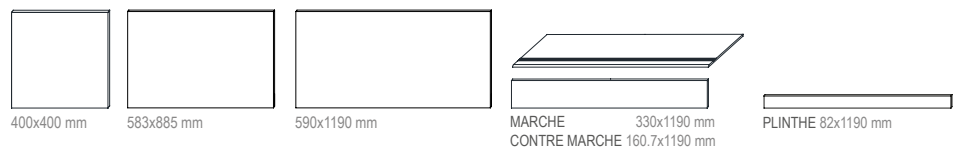

PLINTHE 82x590 mm
Elegance Clair EMD RC 25/14 P34

PLINTHE 82x600 mm
Elegance Clair EMD RC 25/14 P13

DÉTAILS / DETAILS

AUTRES FINITIONS/OTHER FINISHES

LAPATO

FORMATS / SIZES

EMD 25/14 P3
Elegance Clair 600x600 mm

EMD R 25/14 P31
Elegance Clair 590x590 mm

EMD RC 25/14 P32
Elegance Clair 290x590 mm

EMD RC 25/14 P33
Elegance Clair 290x290 mm

AUTRES FORMATS / OTHER SIZES

Note : Formats (600x1200 mm); (600x900 mm) selon demande. / Voir page 18 pour plus de details.
Note : Sizes (600x1200 mm); (600x900 mm) per request. / See page18 for more details.