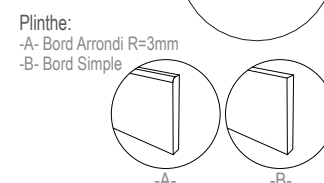

ELEGANCE

GRÈS PORCELAINIQUE ÉMAILLÉ MAT DUR
GLAZED MATT PORCELAIN STONEWARE

PIÈCES SPECIALES / FITTINGS

Marche 330x590 mm
Elegance Clair EMD RC 25/14 P37

Contre Marche 160.7x590 mm
Elegance Clair EMD RC 25/14 P38

PLINTHE 82x590 mm
Elegance Clair EMD RC 25/14 P34

PLINTHE 82x600 mm
Elegance Clair EMD RC 25/14 P13

DÉTAILS / DETAILS

AUTRES FINITIONS/OTHER FINISHES

LAPATO

FORMATS / SIZES

EMD 25/14 P3
Elegance Clair 600x600 mm

EMD R 25/14 P31
Elegance Clair 590x590 mm

EMD RC 25/14 P32
Elegance Clair 290x590 mm

EMD RC 25/14 P33
Elegance Clair 290x290 mm

AUTRES FORMATS / OTHER SIZES

Note : Formats (600x1200 mm); (600x900 mm) selon demande. / Voir page 18 pour plus de details.
Note : Sizes (600x1200 mm); (600x900 mm) per request. / See page18 for more details.

EMBALLAGE / PACKAGING

Format / Size (mm)	Épaisseur / Thickness (mm)	PC/Cart / Pcs/Box	M2/Car / Sqm/Box(m ²) ML/Car / LM/Box (m)	Poids/Carton / Weight/Box (Kg)	Carton/Pal / Box/Pal	M2/Pal / Sqm/Pal(m ²) ML/Pal / LM/Pal (m)	Poids Brut/Pal/Weight/Pal (Kg)
600 x 600	10,40	04	1,44 m ²	33,70	36	51,84 m ²	1229,3 ±5
590 x 590	10,40	04	1,39 m ²	32,62	36	50,13 m ²	1190,4 ±5
583 x 583	10,40	04	1,36 m ²	31,20	36	48,96 m ²	1140 ±5
290 x 590	10,40	06	1,03 m ²	24,13	48	49,28 m ²	1174.3 ±5
288 x 583	10,40	06	1,01 m ²	23,20	48	48,36 m ²	1139 ±5
290 x 290	10,40	12	1,01 m ²	23,16	51	51,47 m ²	1205 ±5
288 x 288	10,40	12	1,00 m ²	23,00	51	50,77 m ²	1192 ±5
82 x 590	10,40	12	7,08 m	13,18	70	495,60 m	942 ±5
82 x 583	10,40	12	7,00 m	12,40	70	489,72 m	890±5
82 x 600	10,40	12	7,20 m	13,40	70	504,00 m	958 ±5