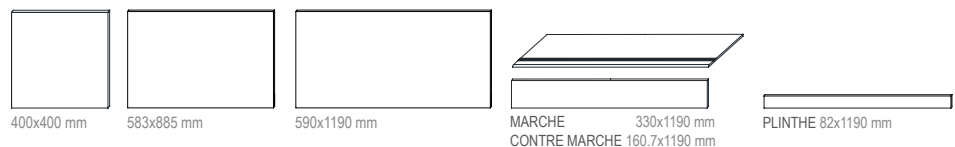

CHERCHEL

GRÈS PORCELANIQUE ÉMAILLÉ BRILLANT
GLAZED GLOSSY PORCELAIN STONEWARE

COULEURS / COLORS

EB 08/13 Clair
EB 07/13 Foncé

PIÈCES SPECIALES / FITTINGS

Marche 330x590 mm
Cherchel Foncé EB RC 07/13 P37

Contre Marche 160.7x590 mm
Cherchel Foncé EB RC 07/13 P38

FORMATS / SIZES

EB 07/13 P3
Cherchel Foncé 600x600 mm

EB R 07/13 P31
Cherchel Foncé 590x590 mm

EB RC 07/13 P32
Cherchel Foncé 290x590 mm

EB RC 07/13 P33
Cherchel Foncé 290x290 mm

AUTRES FORMATS / OTHER SIZES

Note : Formats (600x1200 mm); (600x900 mm) selon demande. / Voir page 18 pour plus de details.
Note : Sizes (600x1200 mm); (600x900 mm) per request. / See page18 for more details.

EMBALLAGE / PACKAGING

Format / Size (mm)	Épaisseur / Thickness (mm)	PC/Cart / Pcs/Box	M2/Car / Sqm/Box(m²) ML/Car / LM/Box (m)	Poids/Carton / Weight/Box (Kg)	Carton/Pal / Box/Pal	M2/Pal / Sqm/Pal(m²) ML/Pal / LM/Pal (m)	Poids Brut/Pal/Weight/Pal (Kg)
600 x 600	10,40	04	1,44 m²	33,70	36	51,84 m²	1229,3 ±5
590 x 590	10,40	04	1,39 m²	32,62	36	50,13 m²	1190,4 ±5
583 x 583	10,40	04	1,36 m²	31,20	36	48,96 m²	1140 ±5
290 x 590	10,40	06	1,03 m²	24,13	48	49,28 m²	1174,3 ±5
288 x 583	10,40	06	1,01 m²	23,20	48	48,36 m²	1139 ±5
290 x 290	10,40	12	1,01 m²	23,16	51	51,47 m²	1205 ±5
288 x 288	10,40	12	1,00 m²	23,00	51	50,77 m²	1192 ±5
82 x 590	10,40	12	7,08 m	13,18	70	495,60 m	942 ±5
82 x 583	10,40	12	7,00 m	12,40	70	489,72 m	890±5
82 x 600	10,40	12	7,20 m	13,40	70	504,00 m	958 ±5