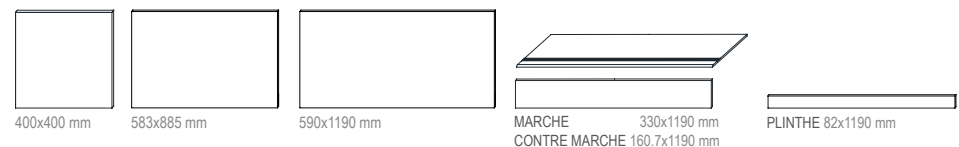

Plinthe:
-A- Bord Arrondi R=3mm
-B- Bord Simple

FORMATS / SIZES

EMD 21/14 P3
Bois Tali Beige 600x600 mm

EMD R 21/14 P31
Bois Tali Beige 590x590 mm

EMD RC 21/14 P32
Bois Tali Beige 290x590 mm

EMD RC 21/14 P33
Bois Tali Beige 290x290 mm

AUTRES FORMATS / OTHER SIZES

Note : Formats (600x1200 mm); (600x900 mm) selon demande. / Voir page 18 pour plus de details.
Note : Sizes (600x1200 mm); (600x900 mm) per request. / See page18 for more details.